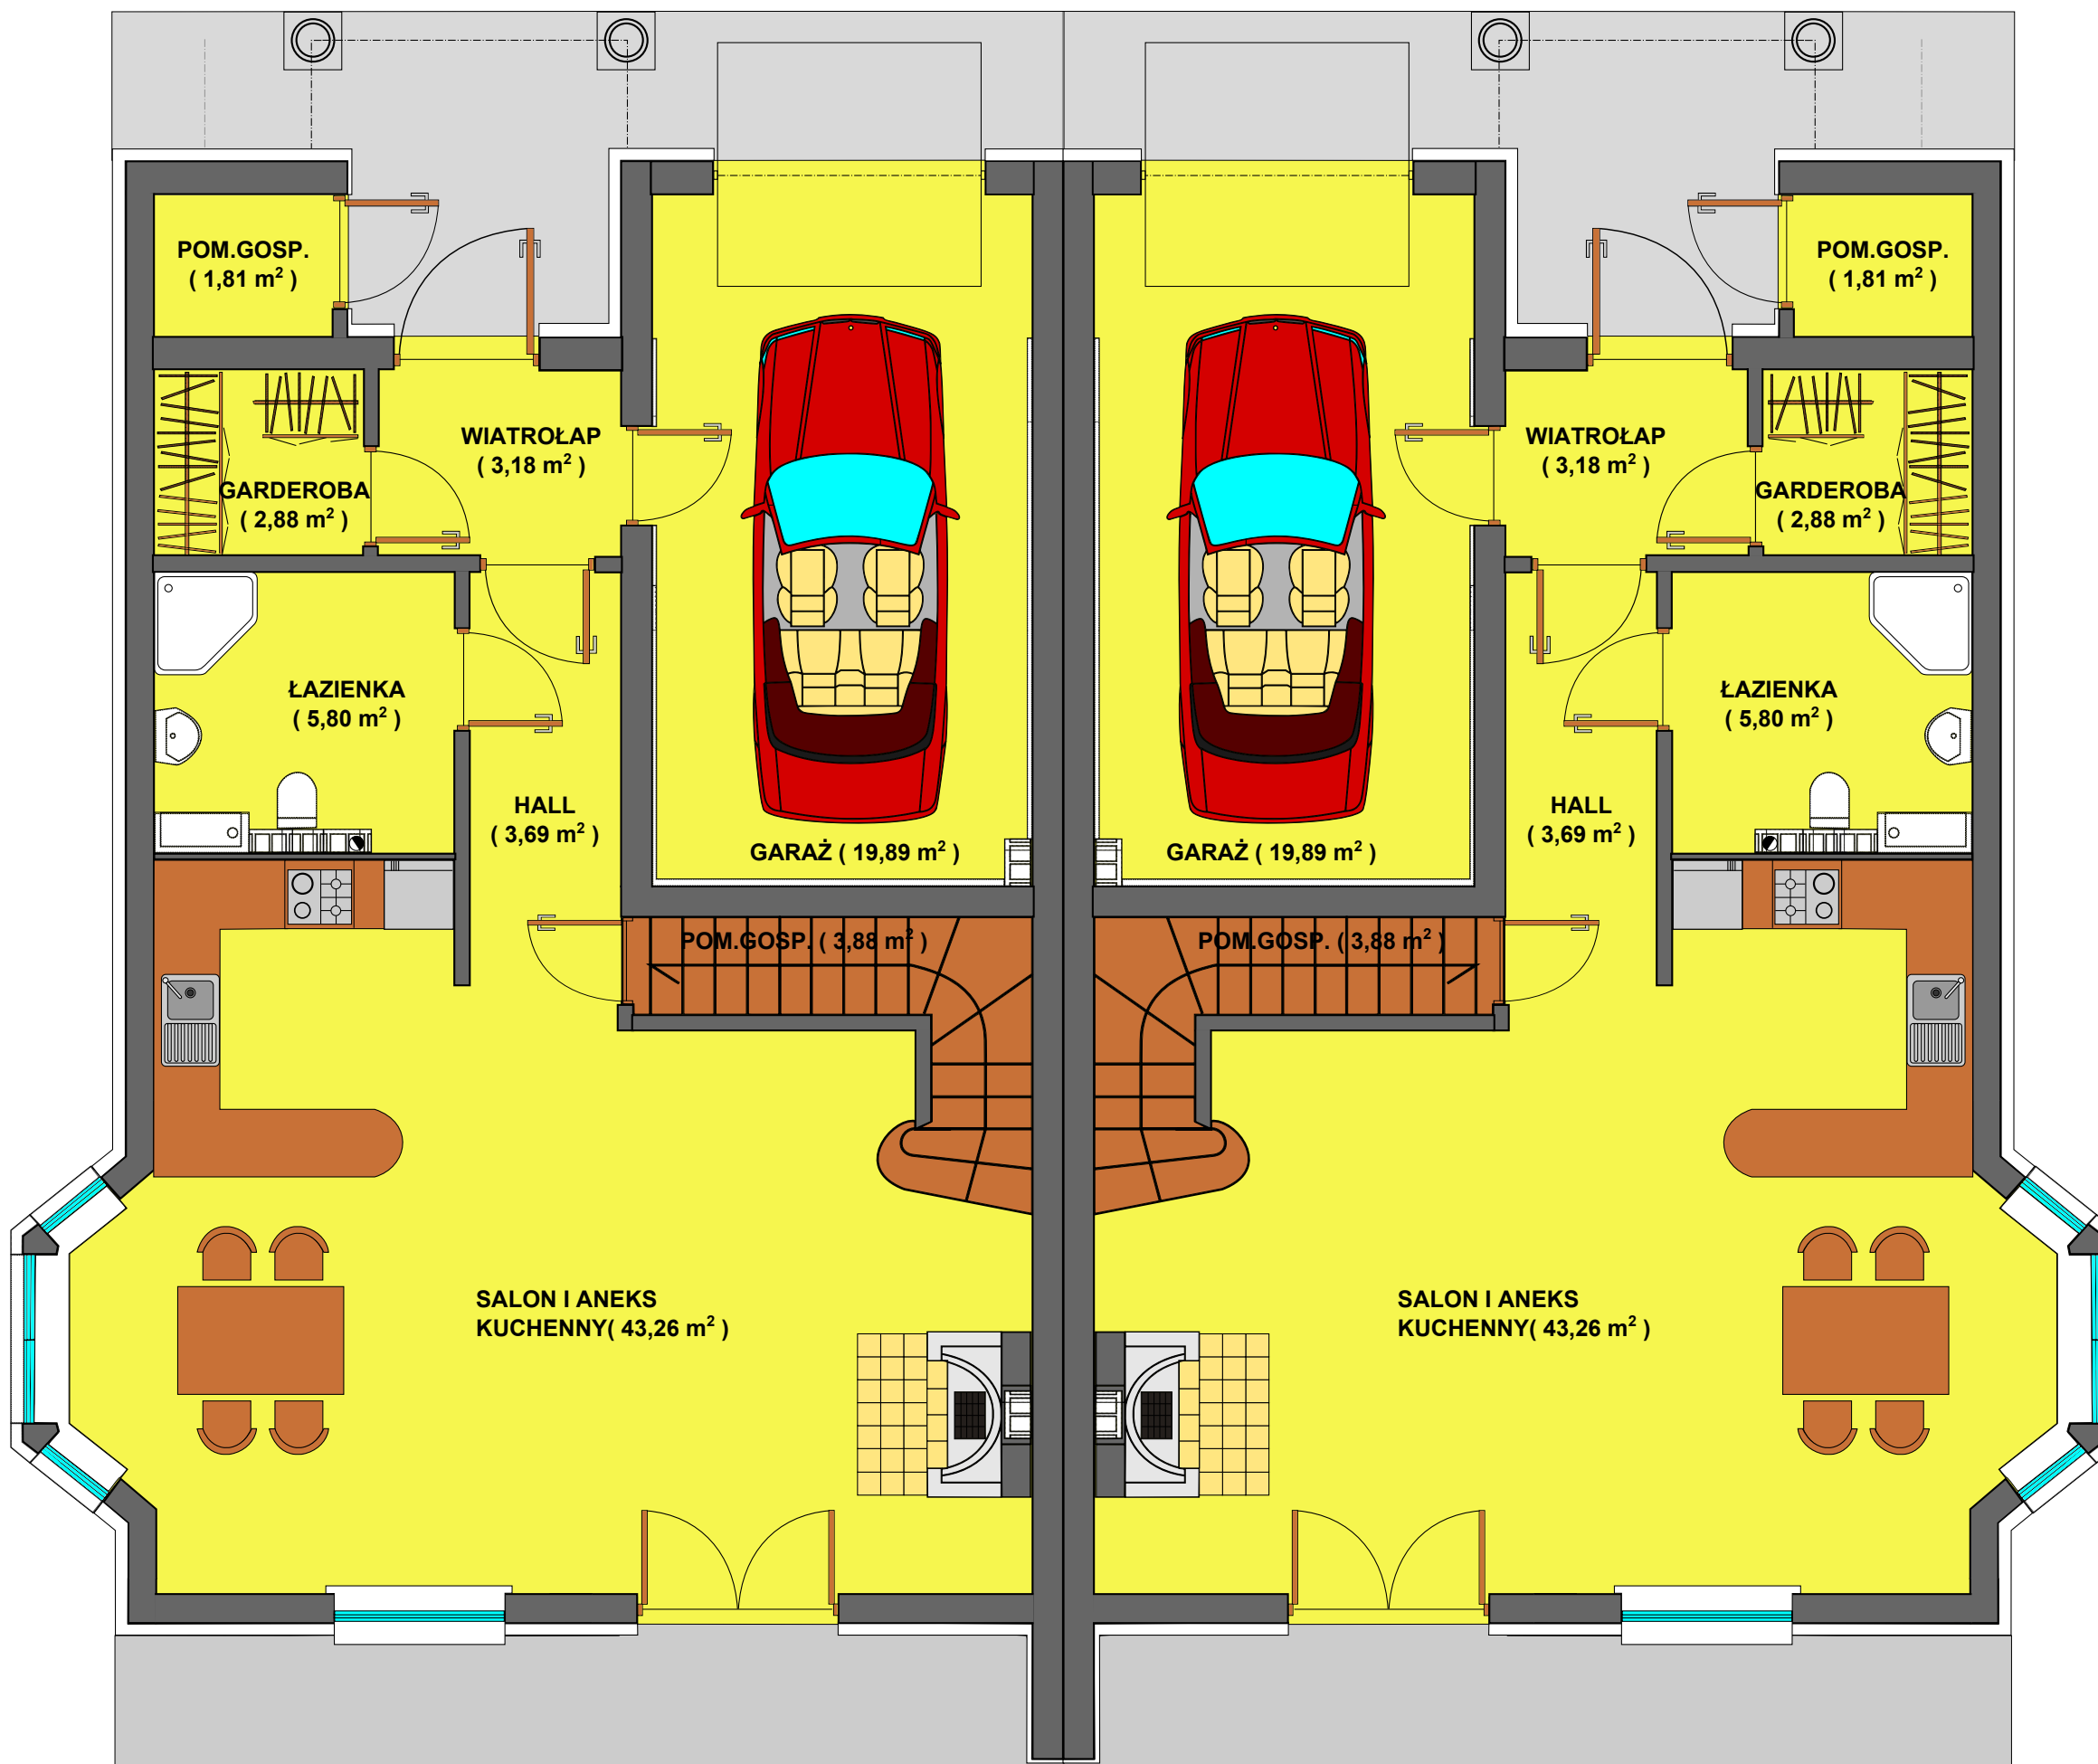

## PARTER

Salon+aneks	43,26 m <sup>2</sup>
Pom.gosp.	3,88 m <sup>2</sup>
Hall	3,69 m <sup>2</sup>
Łazienka	5,80 m <sup>2</sup>
Garderoba	2,88 m <sup>2</sup>
Wiatrołap	3,18 m <sup>2</sup>
Garaż	19,89 m <sup>2</sup>
Pom.gosp.	1,81 m <sup>2</sup>

**RAZEM** 83,76 m<sup>2</sup>